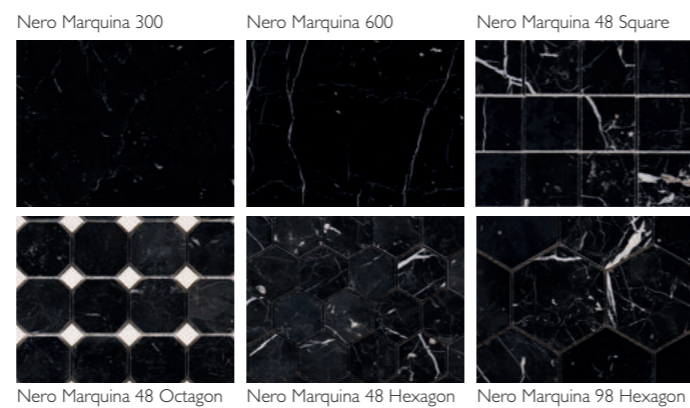

GROVA SKIFFERPANELER

Flatsten	Art.Nr.	Kartong	Kg/Krt	Kr/Krt	Kr/m²
Hafjell Black Slate	QS-HAFJELL	0,44 m²	36 kg	878	1995
Norefjell Grey Slate	QS-NOREFJELL	0,44 m²	36 kg	878	1995
Voss Rusty Mountain	QS-VOSS	0,44 m²	36 kg	878	1995
Dovre New Grey	QS-DOVRE	0,44 m²	36 kg	878	1995

Hörnsten	Art.Nr.	Kartong	Kg/Krt	Kr/Krt	Kr/lpm
Hafjell Black Slate	QSC-HAFJELL	0,18 m²/0,4 lpm	17 kg	620	1550
Norefjell Grey Slate	QSC-NOREFJELL	0,18 m²/0,4 lpm	17 kg	620	1550
Voss Rusty Mountain	QSC-VOSS	0,18 m²/0,4 lpm	17 kg	620	1550
Dovre New Grey	QSC-DOVRE	0,18 m²/0,4 lpm	17 kg	620	1550

Hörnsten storlek: 30x20cm

SOM STEN (artificiell)

Flatsten	Art.Nr.	Kartong	Kg/Krt	Kartong	Pris/m²
Fitted Stack Stone Grey	FS 4613	1 m²	38 kg	1040	1040
Profit Rustic Stone Black	RS 5618	1 m²	38 kg	1040	1040
Profit Rustic Stone White	RS 5619	1 m²	38 kg	1040	1040
Used Brick Old	UB 1320	1 m²	16 kg	1040	1040
Tegel Antik	ART-101	0,74 m²	28 kg	1028	1390

Hörnsten	Art.Nr.	Kartong	Kg/Krt	Kartong	Pris/Lpm
Fitted Stack Stone Grey	FS 4613-C	2 lpm	23 kg	1360	680
Profit Rustic Stone Black	RS 5618-C	2 lpm	23 kg	1360	680
Profit Rustic Stone White	RS 5619-C	2 lpm	23 kg	1360	680
Used Brick Old	UB 1320-C	2 lpm	8 kg	1360	680
Tegel Antik	ART-101-C	ca 1,5 lpm	17 kg	1490	993

Hörnsten storlek: lång bit 25x7 cm / kort bit 16x7 cm. För UB1320 C gäller måttet 14x4 cm.
Hörnsten tegel antik storlek: Ca 24x11 cm
(Löpmeter är antal höjdmeter upp på vägg.)

MARMOR BIANCO CARRARA

Produkt	Mått	Art.Nr.	m²/Krt	Kr/Krt	Kr/m²
Bianco Carrara 300	300x300x10	CTR-MT-CA17005	0,45	985 kr	2191
Bianco Carrara 600	300x600x10	CTR-MT-CA17006	0,90	2150 kr	2390
Bianco Carrara 48 Square	305x305x10	CTR-MM-S17124	0,45	1161 kr	2580
Bianco Carrara 48 Hexagon	298x302x10	CTR-MM-H15047	0,45	1161 kr	2580
Bianco Carrara 98 Hexagon	300x260x10	CTR-MM-H17087	0,39	1166 kr	2990

MARMOR WOODLIGHT GRAVIN

Produkt	Mått	Art.Nr.	m²/Krt	Kr/Krt	Kr/m²
Woodlight Gravin 300	300x300x10	CTR-MT-WL17006	0,45	985 kr	2191
Woodlight Gravin 600	300x600x10	CTR-MT-WL17002	0,90	2150 kr	2390
Woodlight Gravin 48 Square	305x305x10	CTR-MM-S17123	0,45	1161 kr	2580
Woodlight Gravin 48 Octagon	305x305x10	CTR-MM-SO17016	0,45	1161 kr	2550
Woodlight Gravin 48 Hexagon	298x302x10	CTR-MM-H15046	0,45	1161 kr	2580
Woodlight Gravin 98 Hexagon	300x260x10	CTR-MM-H17086	0,39	1166 kr	2990

MARMOR WOODLIGHT NERO MARQUINA

Produkt	Mått	Art.Nr.	m²/Krt	Kr/Krt	Kr/m²
Nero Marquina 300	300x300x10	CTR-MT-NM17002	0,45	985	2191
Nero Marquina 600	300x600x10	CTR-MT-NM17003	0,90	2150 kr	2390
Nero Marquina 48 Square	305x305x10	CTR-MM-S17125	0,45	1161 kr	2580
Nero Marquina 48 Octagon	305x305x10	CTR-MM-SO17019	0,45	1161 kr	2580
Nero Marquina 48 Hexagon	298x302x10	CTR-MM-H15051	0,45	1161 kr	2580
Nero Marquina 98 Hexagon	300x260x10	CTR-MM-H15058	0,39	1161 kr	2990

MARMOR NORWAY BLUE

Produkt	Mått	Art.Nr.	m²/Krt	Kr/Krt	Kr/m²
Norway Blue 300	300x300x10	CTR-MT-NB17008	0,45	985 kr	2191
Norway Blue 600	300x600x10	CTR-MT-NB17009	0,90	2150 kr	2390
Norway Blue 48 Square	305x305x10	CTR-MM-S17126	0,45	1161 kr	2580
Norway Blue 48 Octagon	305x305x10	CTR-MM-SO17020	0,45	1161 kr	2580
Norway Blue 48 Hexagon	298x302x10	CTR-MM-H17088	0,45	1161 kr	2580
Norway Blue 98 Hexagon	300x260x10	CTR-MM-H17089	0,39	1166 kr	2990

GRANIT

Granit	Art.Nr.	Kartong	Kg/Krt	Kr/Krt	Kr/m²
Mount Blackburn Polerad	ART-MBP305	0,46 m²	19	761	1655
Mount Blackburn Matt	ART-MBM305	0,46 m²	19	761	1655
Mount King Peak Polerad	ART-MKPP305	0,46 m²	19	522	1135
Mount King Peak Matt	ART-MKPM305	0,46 m²	19	522	1135

TILLBEHÖR

Tillbehör	Art.Nr.	Rek. Kr
Fasadimpregnering (Rek.vid användning utomhus)	ART-WR	895:-/st

FÖRUTSÄTTNINGAR

ArtStone produktsortiment är bekädnadsmaterial för inomhus miljöer men kan även appliceras utomhus efter rekommenderade förutsättningar. Används typ Lecablock som först skall putsas, bör dessa armeras med putsnät. Montering på utegips rekommenderas ej.

Vid montering inomhus kan ArtStone Som Sten, ArtStone Skifferpaneler samt ArtStone Tunna Skifferpaneler monteras på motsvarande underlag som för kakelsättning, sk. formstabil underlag.

ArtStone Grova Skifferpaneler skall monteras på underlag som är stabila, fasta och bärkraftiga. Dock ej på gipsskivor eller på levande material.

ArtStone skall ej användas under vatten (simbassänger etc.). Ej heller i direkt anslutning till klorerat vatten eller saltvatten.