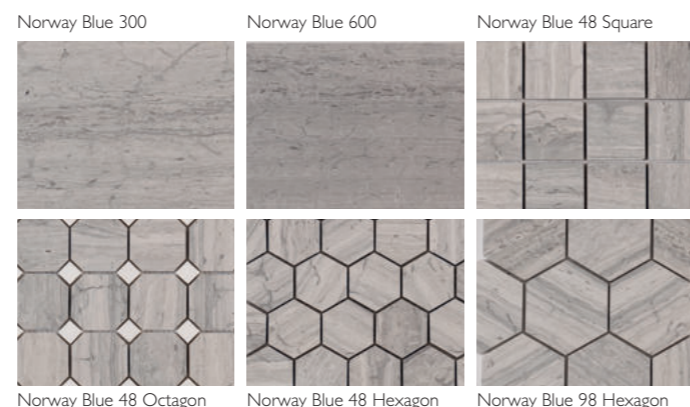

GROVA SKIFFERPANELER

Flatsten	Art.Nr.	Kartong	Kg/Krt	Kr/Krt	Kr/m²
Hafjell Black Slate	QS-HAFJELL	0,44 m²	36 kg	878	1995
Norefjell Grey Slate	QS-NOREFJELL	0,44 m²	36 kg	878	1995
Voss Rusty Mountain	QS-VOSS	0,44 m²	36 kg	878	1995
Dovre New Grey	QS-DOVRE	0,44 m²	36 kg	878	1995

Hörnsten	Art.Nr.	Kartong	Kg/Krt	Kr/Krt	Kr/lpm
Hafjell Black Slate	QSC-HAFJELL	0,18 m²/0,4 lpm	17 kg	620	1550
Norefjell Grey Slate	QSC-NOREFJELL	0,18 m²/0,4 lpm	17 kg	620	1550
Voss Rusty Mountain	QSC-VOSS	0,18 m²/0,4 lpm	17 kg	620	1550
Dovre New Grey	QSC-DOVRE	0,18 m²/0,4 lpm	17 kg	620	1550

Hörnsten storlek: 30x20cm

SOM STEN (artificiell)

Flatsten	Art.Nr.	Kartong	Kg/Krt	Kartong	Pris/m²
Fitted Stack Stone Grey	FS 4613	1 m²	38 kg	1040	1040
Profit Rustic Stone Black	RS 5618	1 m²	38 kg	1040	1040
Profit Rustic Stone White	RS 5619	1 m²	38 kg	1040	1040
Used Brick Old	UB 1320	1 m²	16 kg	1040	1040
Tegel Antik	ART-101	0,74 m²	28 kg	1028	1390

Hörnsten	Art.Nr.	Kartong	Kg/Krt	Kartong	Pris/Lpm
Fitted Stack Stone Grey	FS 4613-C	2 lpm	23 kg	1360	680
Profit Rustic Stone Black	RS 5618-C	2 lpm	23 kg	1360	680
Profit Rustic Stone White	RS 5619-C	2 lpm	23 kg	1360	680
Used Brick Old	UB 1320-C	2 lpm	8 kg	1360	680
Tegel Antik	ART-101-C	ca 1,5 lpm	17 kg	1490	993

Hörnsten storlek: lång bit 25x7 cm / kort bit 16x7 cm. För UB1320 C gäller måttet 14x4 cm.
Hörnsten tegel antik storlek: Ca 24x11 cm
(Löpmeter är antal höjdmeter upp på vägg.)

MARMOR BIANCO CARRARA

Produkt	Mått	Art.Nr.	m²/Krt	Kr/Krt	Kr/m²
Bianco Carrara 300	300x300x10	CTR-MT-CA17005	0,45	985 kr	2191
Bianco Carrara 600	300x600x10	CTR-MT-CA17006	0,90	2150 kr	2390
Bianco Carrara 48 Square	305x305x10	CTR-MM-S17124	0,45	1161 kr	2580
Bianco Carrara 48 Hexagon	298x302x10	CTR-MM-H15047	0,45	1161 kr	2580
Bianco Carrara 98 Hexagon	300x260x10	CTR-MM-H17087	0,39	1166 kr	2990

MARMOR WOODLIGHT GRAVIN

Produkt	Mått	Art.Nr.	m²/Krt	Kr/Krt	Kr/m²
Woodlight Gravin 300	300x300x10	CTR-MT-WL17006	0,45	985 kr	2191
Woodlight Gravin 600	300x600x10	CTR-MT-WL17002	0,90	2150 kr	2390
Woodlight Gravin 48 Square	305x305x10	CTR-MM-S17123	0,45	1161 kr	2580
Woodlight Gravin 48 Octagon	305x305x10	CTR-MM-SO17016	0,45	1161 kr	2550
Woodlight Gravin 48 Hexagon	298x302x10	CTR-MM-H15046	0,45	1161 kr	2580
Woodlight Gravin 98 Hexagon	300x260x10	CTR-MM-H17086	0,39	1166 kr	2990

MARMOR WOODLIGHT NERO MARQUINA

Produkt	Mått	Art.Nr.	m²/Krt	Kr/Krt	Kr/m²
Nero Marquina 300	300x300x10	CTR-MT-NM17002	0,45	985	2191
Nero Marquina 600	300x600x10	CTR-MT-NM17003	0,90	2150 kr	2390
Nero Marquina 48 Square	305x305x10	CTR-MM-S17125	0,45	1161 kr	2580
Nero Marquina 48 Octagon	305x305x10	CTR-MM-SO17019	0,45	1161 kr	2580
Nero Marquina 48 Hexagon	298x302x10	CTR-MM-H15051	0,45	1161 kr	2580
Nero Marquina 98 Hexagon	300x260x10	CTR-MM-H15058	0,39	1161 kr	2990

MARMOR NORWAY BLUE

Produkt	Mått	Art.Nr.	m²/Krt	Kr/Krt	Kr/m²
Norway Blue 300	300x300x10	CTR-MT-NB17008	0,45	985 kr	2191
Norway Blue 600	300x600x10	CTR-MT-NB17009	0,90	2150 kr	2390
Norway Blue 48 Square	305x305x10	CTR-MM-S17126	0,45	1161 kr	2580
Norway Blue 48 Octagon	305x305x10	CTR-MM-SO17020	0,45	1161 kr	2580
Norway Blue 48 Hexagon	298x302x10	CTR-MM-H17088	0,45	1161 kr	2580
Norway Blue 98 Hexagon	300x260x10	CTR-MM-H17089	0,39	1166 kr	2990

GRANIT

Granit	Art.Nr.	Kartong	Kg/Krt	Kr/Krt	Kr/m²
Mount Blackburn Polerad	ART-MBP305	0,46 m²	19	761	1655
Mount Blackburn Matt	ART-MBM305	0,46 m²	19	761	1655
Mount King Peak Polerad	ART-MKPP305	0,46 m²	19	522	1135
Mount King Peak Matt	ART-MKPM305	0,46 m²	19	522	1135

TILLBEHÖR

Tillbehör	Art.Nr.	Rek. Kr
Fasadimpregnering (Rek.vid användning utomhus)	ART-WR	895:-/st

FÖRUTSÄTTNINGAR

ArtStone produktsortiment är bekädnadsmaterial för inomhus miljöer men kan även appliceras utomhus efter rekommenderade förutsättningar. Används typ Lecablock som först skall putsas, bör dessa armeras med putsnät. Montering på utegips rekommenderas ej.

Vid montering inomhus kan ArtStone Som Sten, ArtStone Skifferpaneler samt ArtStone Tunna Skifferpaneler monteras på motsvarande underlag som för kakelsättning, sk. formstabil underlag.

ArtStone Grova Skifferpaneler skall monteras på underlag som är stabila, fasta och bärkraftiga. Dock ej på gipsskivor eller på levande material.

ArtStone skall ej användas under vatten (simbassänger etc.). Ej heller i direkt anslutning till klorerat vatten eller saltvatten.