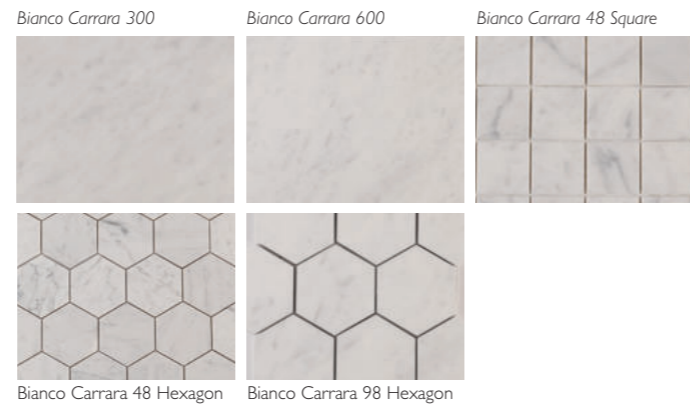

GROVA SKIFFERPANELER

Flatsten	Art.Nr.	Kartong	Kg/Krt	Kr/Krt	Kr/m²
Hafjell Black Slate	QS-HAFJELL	0,44 m²	36 kg	878	1995
Norefjell Grey Slate	QS-NOREFJELL	0,44 m²	36 kg	878	1995
Voss Rusty Mountain	QS-VOSS	0,44 m²	36 kg	878	1995
Dovre New Grey	QS-DOVRE	0,44 m²	36 kg	878	1995

Hörnsten	Art.Nr.	Kartong	Kg/Krt	Kr/Krt	Kr/lpm
Hafjell Black Slate	QSC-HAFJELL	0,18 m²/0,4 lpm	17 kg	620	1550
Norefjell Grey Slate	QSC-NOREFJELL	0,18 m²/0,4 lpm	17 kg	620	1550
Voss Rusty Mountain	QSC-VOSS	0,18 m²/0,4 lpm	17 kg	620	1550
Dovre New Grey	QSC-DOVRE	0,18 m²/0,4 lpm	17 kg	620	1550

Hörnsten storlek: 30x20cm

SOM STEN (artificiell)

Flatsten	Art.Nr.	Kartong	Kg/Krt	Kartong	Pris/m²
Fitted Stack Stone Grey	FS 4613	1 m²	38 kg	1040	1040
Profit Rustic Stone Black	RS 5618	1 m²	38 kg	1040	1040
Profit Rustic Stone White	RS 5619	1 m²	38 kg	1040	1040
Used Brick Old	UB 1320	1 m²	16 kg	1040	1040
Tegel Antik	ART-101	0,74 m²	28 kg	1028	1390

Hörnsten	Art.Nr.	Kartong	Kg/Krt	Kartong	Pris/Lpm
Fitted Stack Stone Grey	FS 4613-C	2 lpm	23 kg	1360	680
Profit Rustic Stone Black	RS 5618-C	2 lpm	23 kg	1360	680
Profit Rustic Stone White	RS 5619-C	2 lpm	23 kg	1360	680
Used Brick Old	UB 1320-C	2 lpm	8 kg	1360	680
Tegel Antik	ART-101-C	ca 1,5 lpm	17 kg	1490	993

Hörnsten storlek: lång bit 25x7 cm / kort bit 16x7 cm. För UB1320 C gäller måttet 14x4 cm.
Hörnsten tegel antik storlek: Ca 24x11 cm
(Löpmeter är antal höjdmeter upp på vägg.)

MARMOR BIANCO CARRARA

Produkt	Mått	Art.Nr.	m²/Krt	Kr/Krt	Kr/m²
Bianco Carrara 300	300x300x10	CTR-MT-CA17005	0,45	985 kr	2191
Bianco Carrara 600	300x600x10	CTR-MT-CA17006	0,90	2150 kr	2390
Bianco Carrara 48 Square	305x305x10	CTR-MM-S17124	0,45	1161 kr	2580
Bianco Carrara 48 Hexagon	298x302x10	CTR-MM-H15047	0,45	1161 kr	2580
Bianco Carrara 98 Hexagon	300x260x10	CTR-MM-H17087	0,39	1166 kr	2990

MARMOR WOODLIGHT GRAVIN

Produkt	Mått	Art.Nr.	m²/Krt	Kr/Krt	Kr/m²
Woodlight Gravin 300	300x300x10	CTR-MT-WL17006	0,45	985 kr	2191
Woodlight Gravin 600	300x600x10	CTR-MT-WL17002	0,90	2150 kr	2390
Woodlight Gravin 48 Square	305x305x10	CTR-MM-S17123	0,45	1161 kr	2580
Woodlight Gravin 48 Octagon	305x305x10	CTR-MM-SO17016	0,45	1161 kr	2550
Woodlight Gravin 48 Hexagon	298x302x10	CTR-MM-H15046	0,45	1161 kr	2580
Woodlight Gravin 98 Hexagon	300x260x10	CTR-MM-H17086	0,39	1166 kr	2990

MARMOR WOODLIGHT NERO MARQUINA

Produkt	Mått	Art.Nr.	m²/Krt	Kr/Krt	Kr/m²
Nero Marquina 300	300x300x10	CTR-MT-NM17002	0,45	985	2191
Nero Marquina 600	300x600x10	CTR-MT-NM17003	0,90	2150 kr	2390
Nero Marquina 48 Square	305x305x10	CTR-MM-S17125	0,45	1161 kr	2580
Nero Marquina 48 Octagon	305x305x10	CTR-MM-SO17019	0,45	1161 kr	2580
Nero Marquina 48 Hexagon	298x302x10	CTR-MM-H15051	0,45	1161 kr	2580
Nero Marquina 98 Hexagon	300x260x10	CTR-MM-H15058	0,39	1161 kr	2990

MARMOR NORWAY BLUE

Produkt	Mått	Art.Nr.	m²/Krt	Kr/Krt	Kr/m²
Norway Blue 300	300x300x10	CTR-MT-NB17008	0,45	985 kr	2191
Norway Blue 600	300x600x10	CTR-MT-NB17009	0,90	2150 kr	2390
Norway Blue 48 Square	305x305x10	CTR-MM-S17126	0,45	1161 kr	2580
Norway Blue 48 Octagon	305x305x10	CTR-MM-SO17020	0,45	1161 kr	2580
Norway Blue 48 Hexagon	298x302x10	CTR-MM-H17088	0,45	1161 kr	2580
Norway Blue 98 Hexagon	300x260x10	CTR-MM-H17089	0,39	1166 kr	2990

GRANIT

Granit	Art.Nr.	Kartong	Kg/Krt	Kr/Krt	Kr/m²
Mount Blackburn Polerad	ART-MBP305	0,46 m²	19	761	1655
Mount Blackburn Matt	ART-MBM305	0,46 m²	19	761	1655
Mount King Peak Polerad	ART-MKPP305	0,46 m²	19	522	1135
Mount King Peak Matt	ART-MKPM305	0,46 m²	19	522	1135

TILLBEHÖR

Tillbehör	Art.Nr.	Rek. Kr
Fasadimpregnering (Rek.vid användning utomhus)	ART-WR	895:-/st

FÖRUTSÄTTNINGAR

ArtStone produktsortiment är bekädnadsmaterial för inomhus miljöer men kan även appliceras utomhus efter rekommenderade förutsättningar. Används typ Lecablock som först skall putsas, bör dessa armeras med putsnät. Montering på utegips rekommenderas ej.

Vid montering inomhus kan ArtStone Som Sten, ArtStone Skifferpaneler samt ArtStone Tunna Skifferpaneler monteras på motsvarande underlag som för kakelsättning, sk. formstabil underlag.

ArtStone Grova Skifferpaneler skall monteras på underlag som är stabila, fasta och bärkraftiga. Dock ej på gipsskivor eller på levande material.

ArtStone skall ej användas under vatten (simbassänger etc.). Ej heller i direkt anslutning till klorerat vatten eller saltvatten.