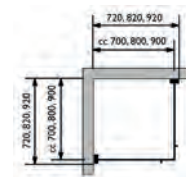

Kvadrat duschhörn.

Praktisk och elegant duschlösning med invikningsbara dörrar. Lyftgångjärn höjer dörrarna vid öppning. Säkerhetsglas. Profiler i matt utförande.

70x70, 70x80, 70x90, 80x80 cm (RSK nr 7381412), 80x90 cm (RSK nr 7381413) och 90x90 cm (RSK nr 7381414)

Höjd 1890 mm.

Pris 5.990:-