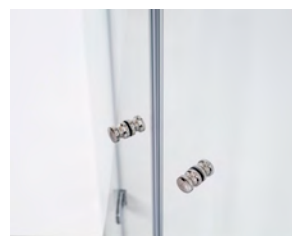

designa
lin. desch

I vår serie, **designa** kan du välja mellan två modeller av beslag. Den lite rundare, Pinnacle eller det stramare och med raka kanter, Geneva. En smaksak!

89G⇒ B5 \ " fbU] Zgha €rh

9Y[UbhXi gM\ " fbU] _Uf[UgY`Yf`YrgJh[Ug` Väli
mellan måtten 70, 80 & 90 cm och kombinera som du
vill.