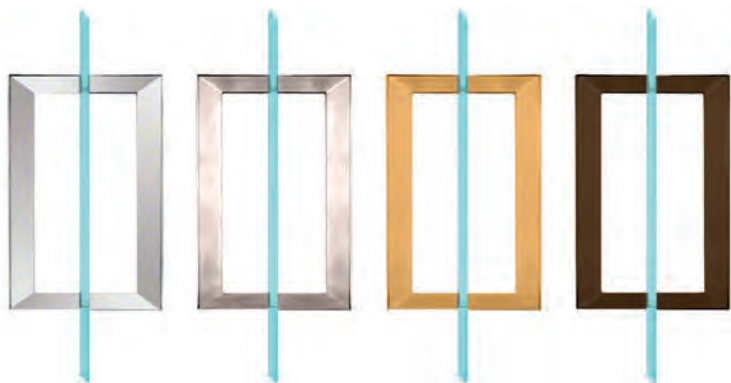

Etsat glas med U-list i Krom eller Borstad Nickel
Pris 9995:-

Etsat glas med U-list i Mässing eller Matt Svart
Pris 10995:-

Beslag, knoppar, handtag och tillbehör.

Samtliga delar finns i krom, borstad nickel, mässing och borstad matt svart.

Knopp fyrkant

Knopp rund

Handtag fyrkant

Handtag rund

Beslag Pinnacle

Beslag Geneva

Stag fyrkant

Stag rund